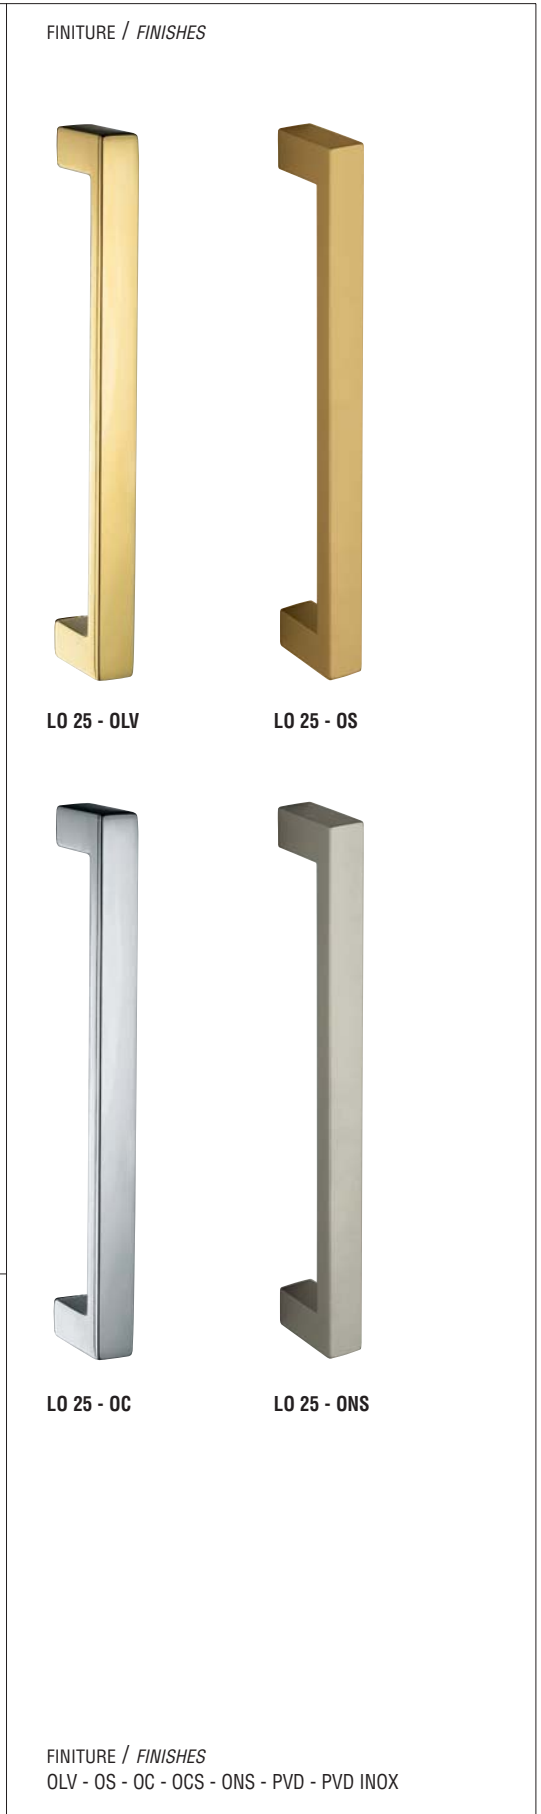

116

LOGO

Design: Mauro Ronchi

DI MANO IN MANO