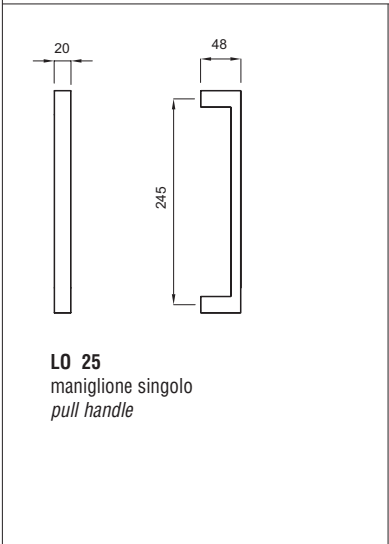

116

LOGO

Design: Mauro Ronchi

DI MANO IN MANO