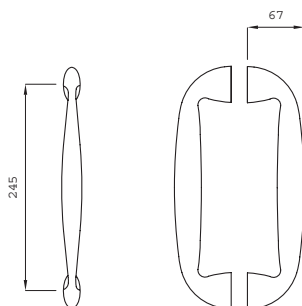

GO

Design: Mauro Ronchi

ottone stampato a caldo - hot stamped brass

GO 26 - OCS

FINITURE / FINISHES

OLV

OC

OCS

ONS

GO 25
maniglione singolo
pull handle

GO 26
maniglione accoppiato
pull handle set

FINITURE / FINISHES
OLV - OS - OC - OCS - ONS - PVD - PVD INOX

GO

Design: Mauro Ronchi

dnd
diffusione nuova design

DI MANO IN MANO