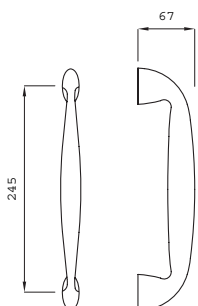

GO

Design: Mauro Ronchi

ottone stampato a caldo - hot stamped brass

GO 26 - OCS

FINITURE / FINISHES

OLV

OC

OCS

ONS

GO 25
maniglione singolo
pull handle

GO 26
maniglione accoppiato
pull handle set

FINITURE / FINISHES
OLV - OS - OC - OCS - ONS - PVD - PVD INOX

GO

Design: Mauro Ronchi

dnd
diffusione nuova design

DI MANO IN MANO