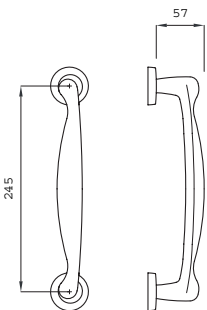

AR 26 - OC

FINITURE / FINISHES

OLV

OS

OC

ONS

FINITURE / FINISHES
 OLV - OS - OC - OCS - ONS - PVD - PVD INOX

124

AR 25
 maniglione singolo con rosette
pull handle with roses

AR 26
 maniglione accoppiato con rosette
pull handle set with roses

ART

Design: Mauro Ronchi

dnd
diffusione nuova design

DI MANO IN MANO