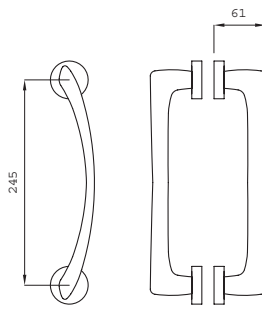

AR 25
 maniglione singolo con rosette
pull handle with roses

AR 26
 maniglione accoppiato con rosette
pull handle set with roses

ART

Design: Mauro Ronchi

dnd
diffusione nuova design

DI MANO IN MANO